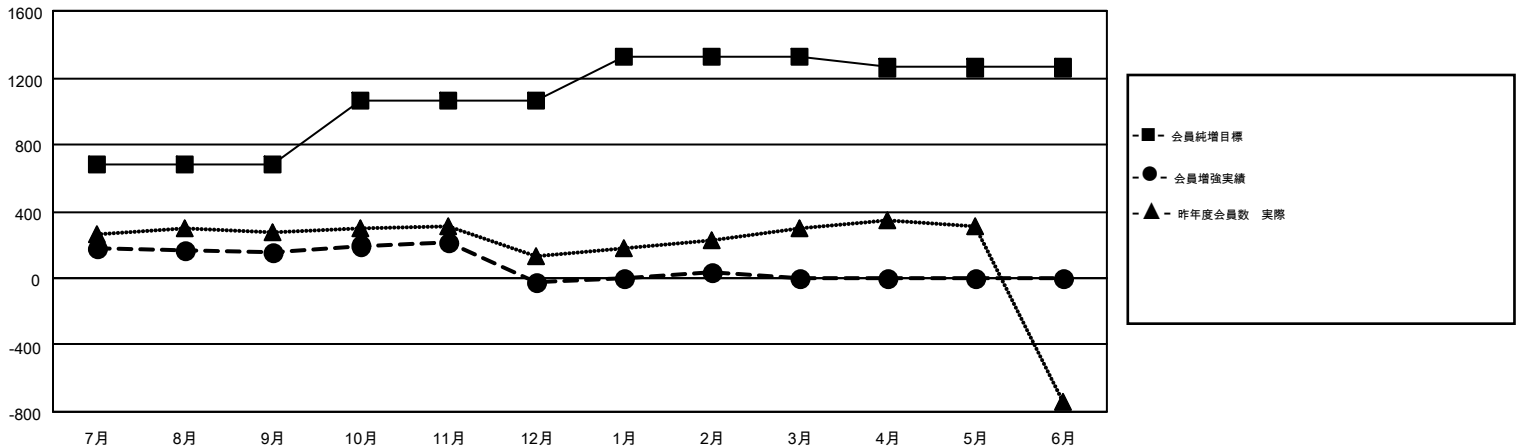

会員目標及び実績累計

解散クラブ: 0	306 CLUBS OF 428 一名以上の新会員を登録	男女別 男性 16,177 (70.18%) 女性 6,873 (29.82%)
退会者 物故会員 94 クラブ解散 0 その他 778 合計 872	会員累計データを見るには、ここをクリック	世帯主/家族会員合計 12,703 国際会費半額の家族会員 6,992