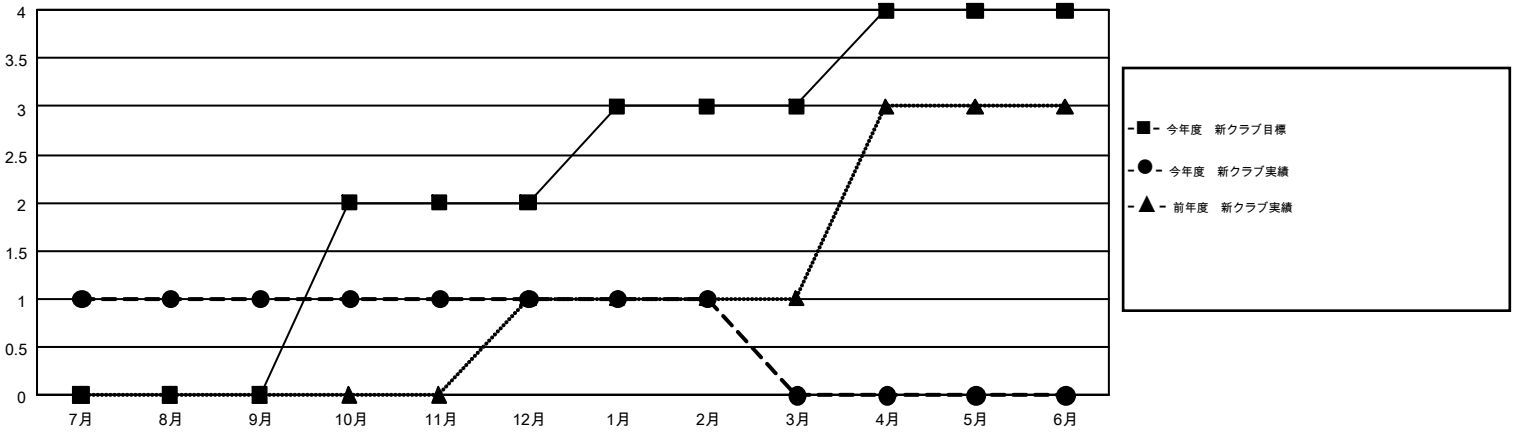

GMT MONTHLY MEMBERSHIP PROGRESS REPORT

Results as of: 2/28/2018

Multiple District 334

LOCATION: JAPAN

GMT: MASAYOSHI MARUYAMA, YASUHISA NAKAMURA

GMT会則地域 5

クラブ				名			
結果: 2017-2018				結果: 2017-2018			
四半期	新クラブ目標	新クラブ	解散クラブ	四半期	会員純増目標	会員増強実績	退会者(転籍を含む)実際
7月/8月/9月	0	1	0	7月/8月/9月	677	481	299
10月/11月/12月	2	0	0	10月/11月/12月	387	235	400
1月/2月/3月	1	0	0	1月/2月/3月	257	237	173
4月/5月/6月	1	0	0	4月/5月/6月	-61	0	0

新クラブ目標及び実績累計

会員目標及び実績累計

解散クラブ: 0	306 CLUBS OF 428 一名以上の新会員を登録	男女別 男性 16,177 (70.18%) 女性 6,873 (29.82%)
退会者 物故会員 94 クラブ解散 0 その他 778 合計 872	会員累計データを見るには、ここをクリック	世帯主/家族会員合計 12,703 国際会費半額の家族会員 6,992